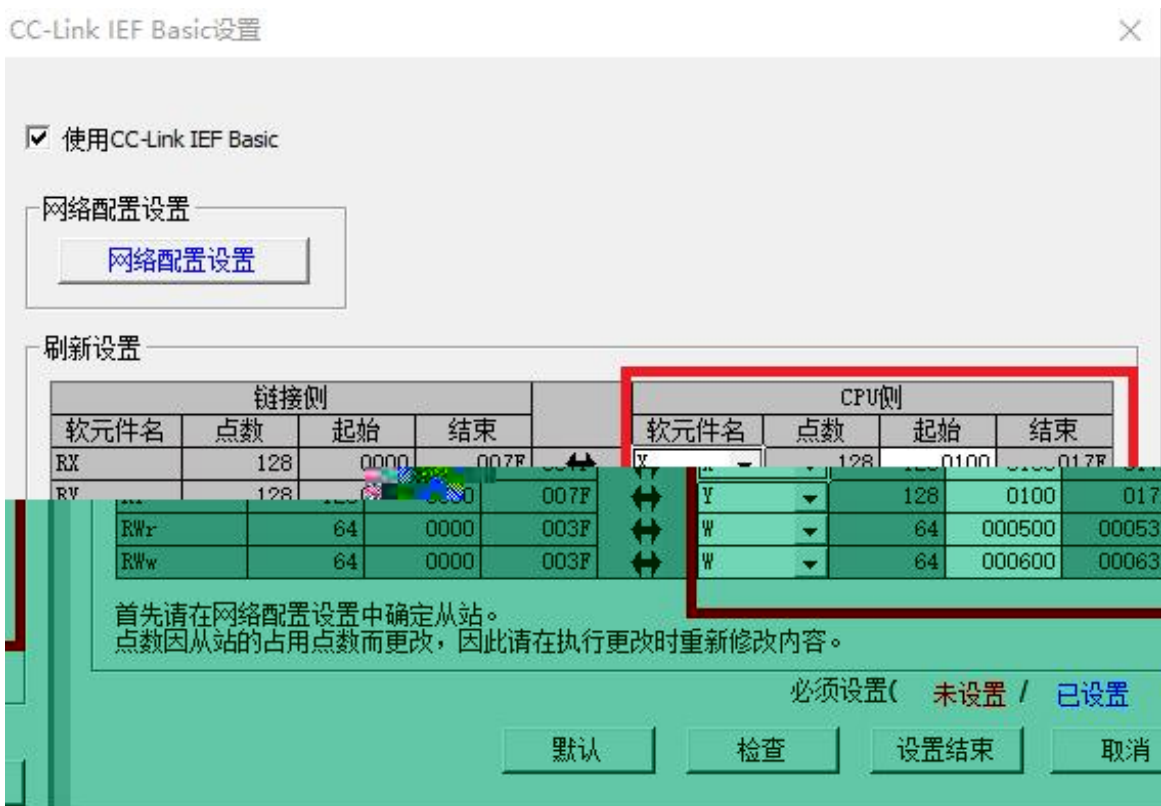

64 BOOL

64BOOL

7.

2 CC-Link IEF Basic

IP

8. PLC

X Y

SRX-CE 192.168.3.1

SRX-CE 192.168.3.2

RWr RWw

SRX1616X-CE16 16 192.168.3.1 16 16

X100--X117

Y100--Y117

SRX0808X-CE8 8

192.168.3.2 16 16

X140--X147